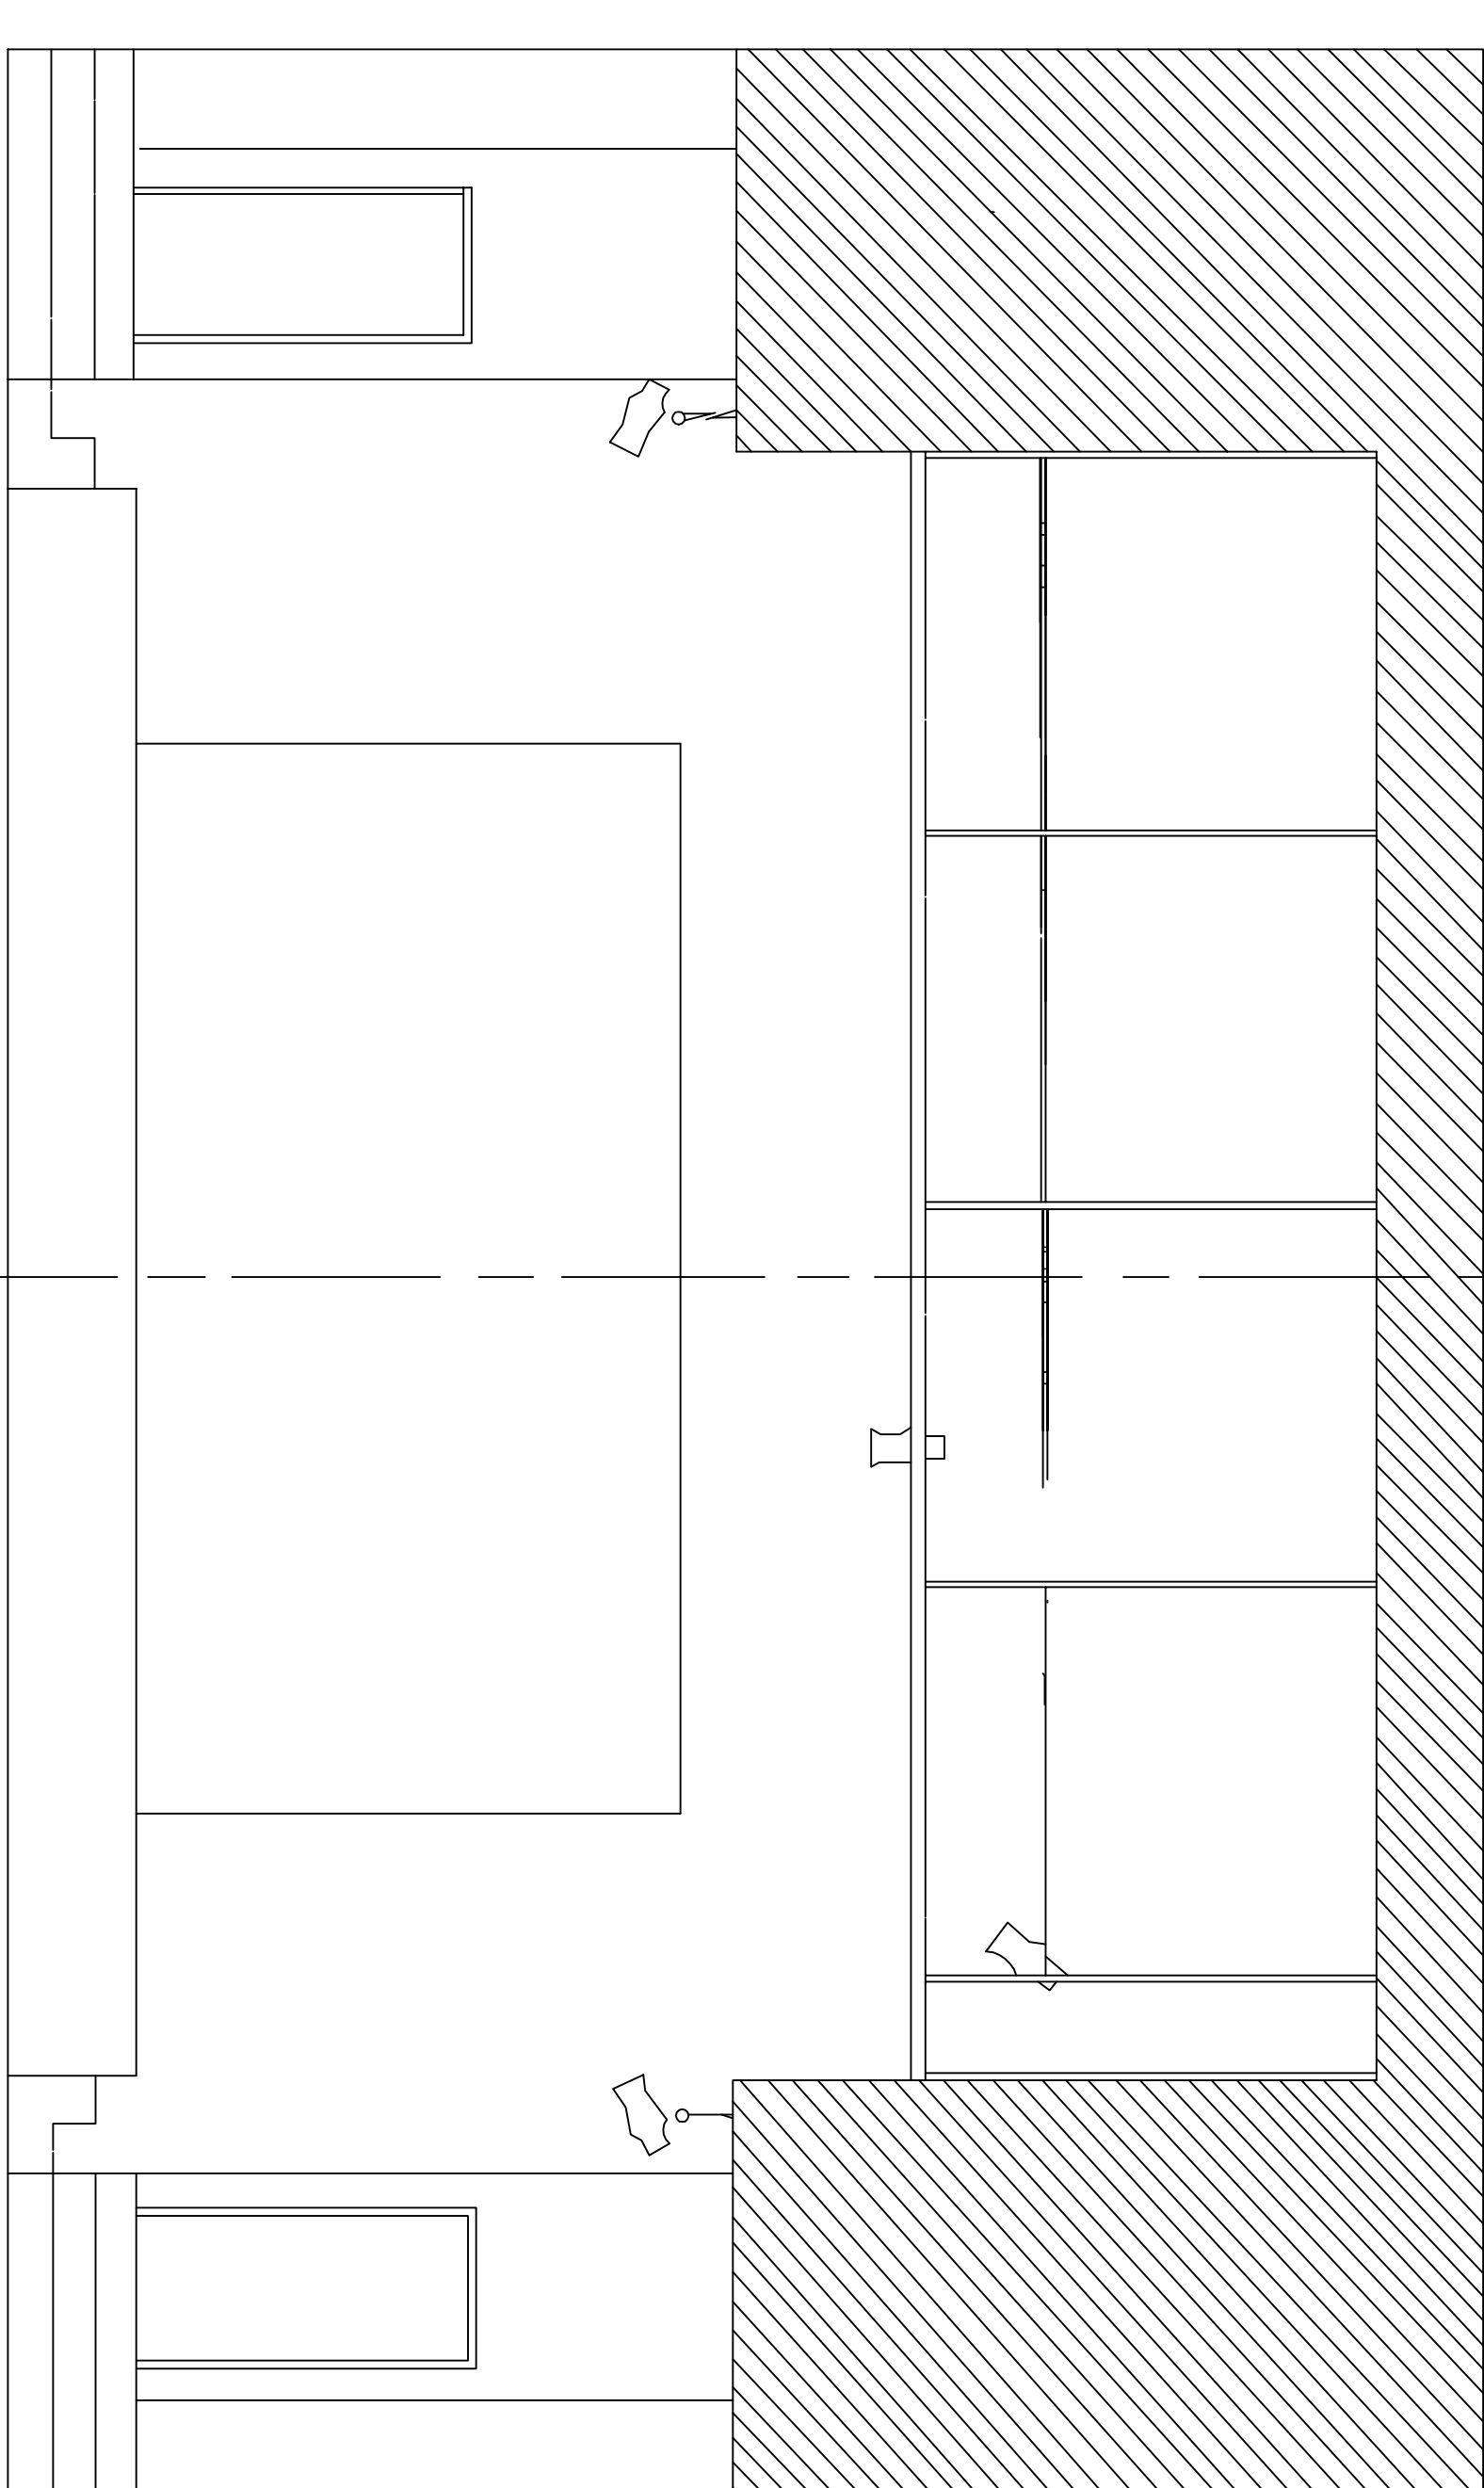

COUPE

FACE

PLAN

LE CENITIC O'LYSON,	
de l'Université de Moncton	
PLANTATION - COUPE - FACE	
DATE 1991	DESSINE PAR Eric Gendron 276-9620
ECHELLE 1/4" = 1' 0"	625-4669