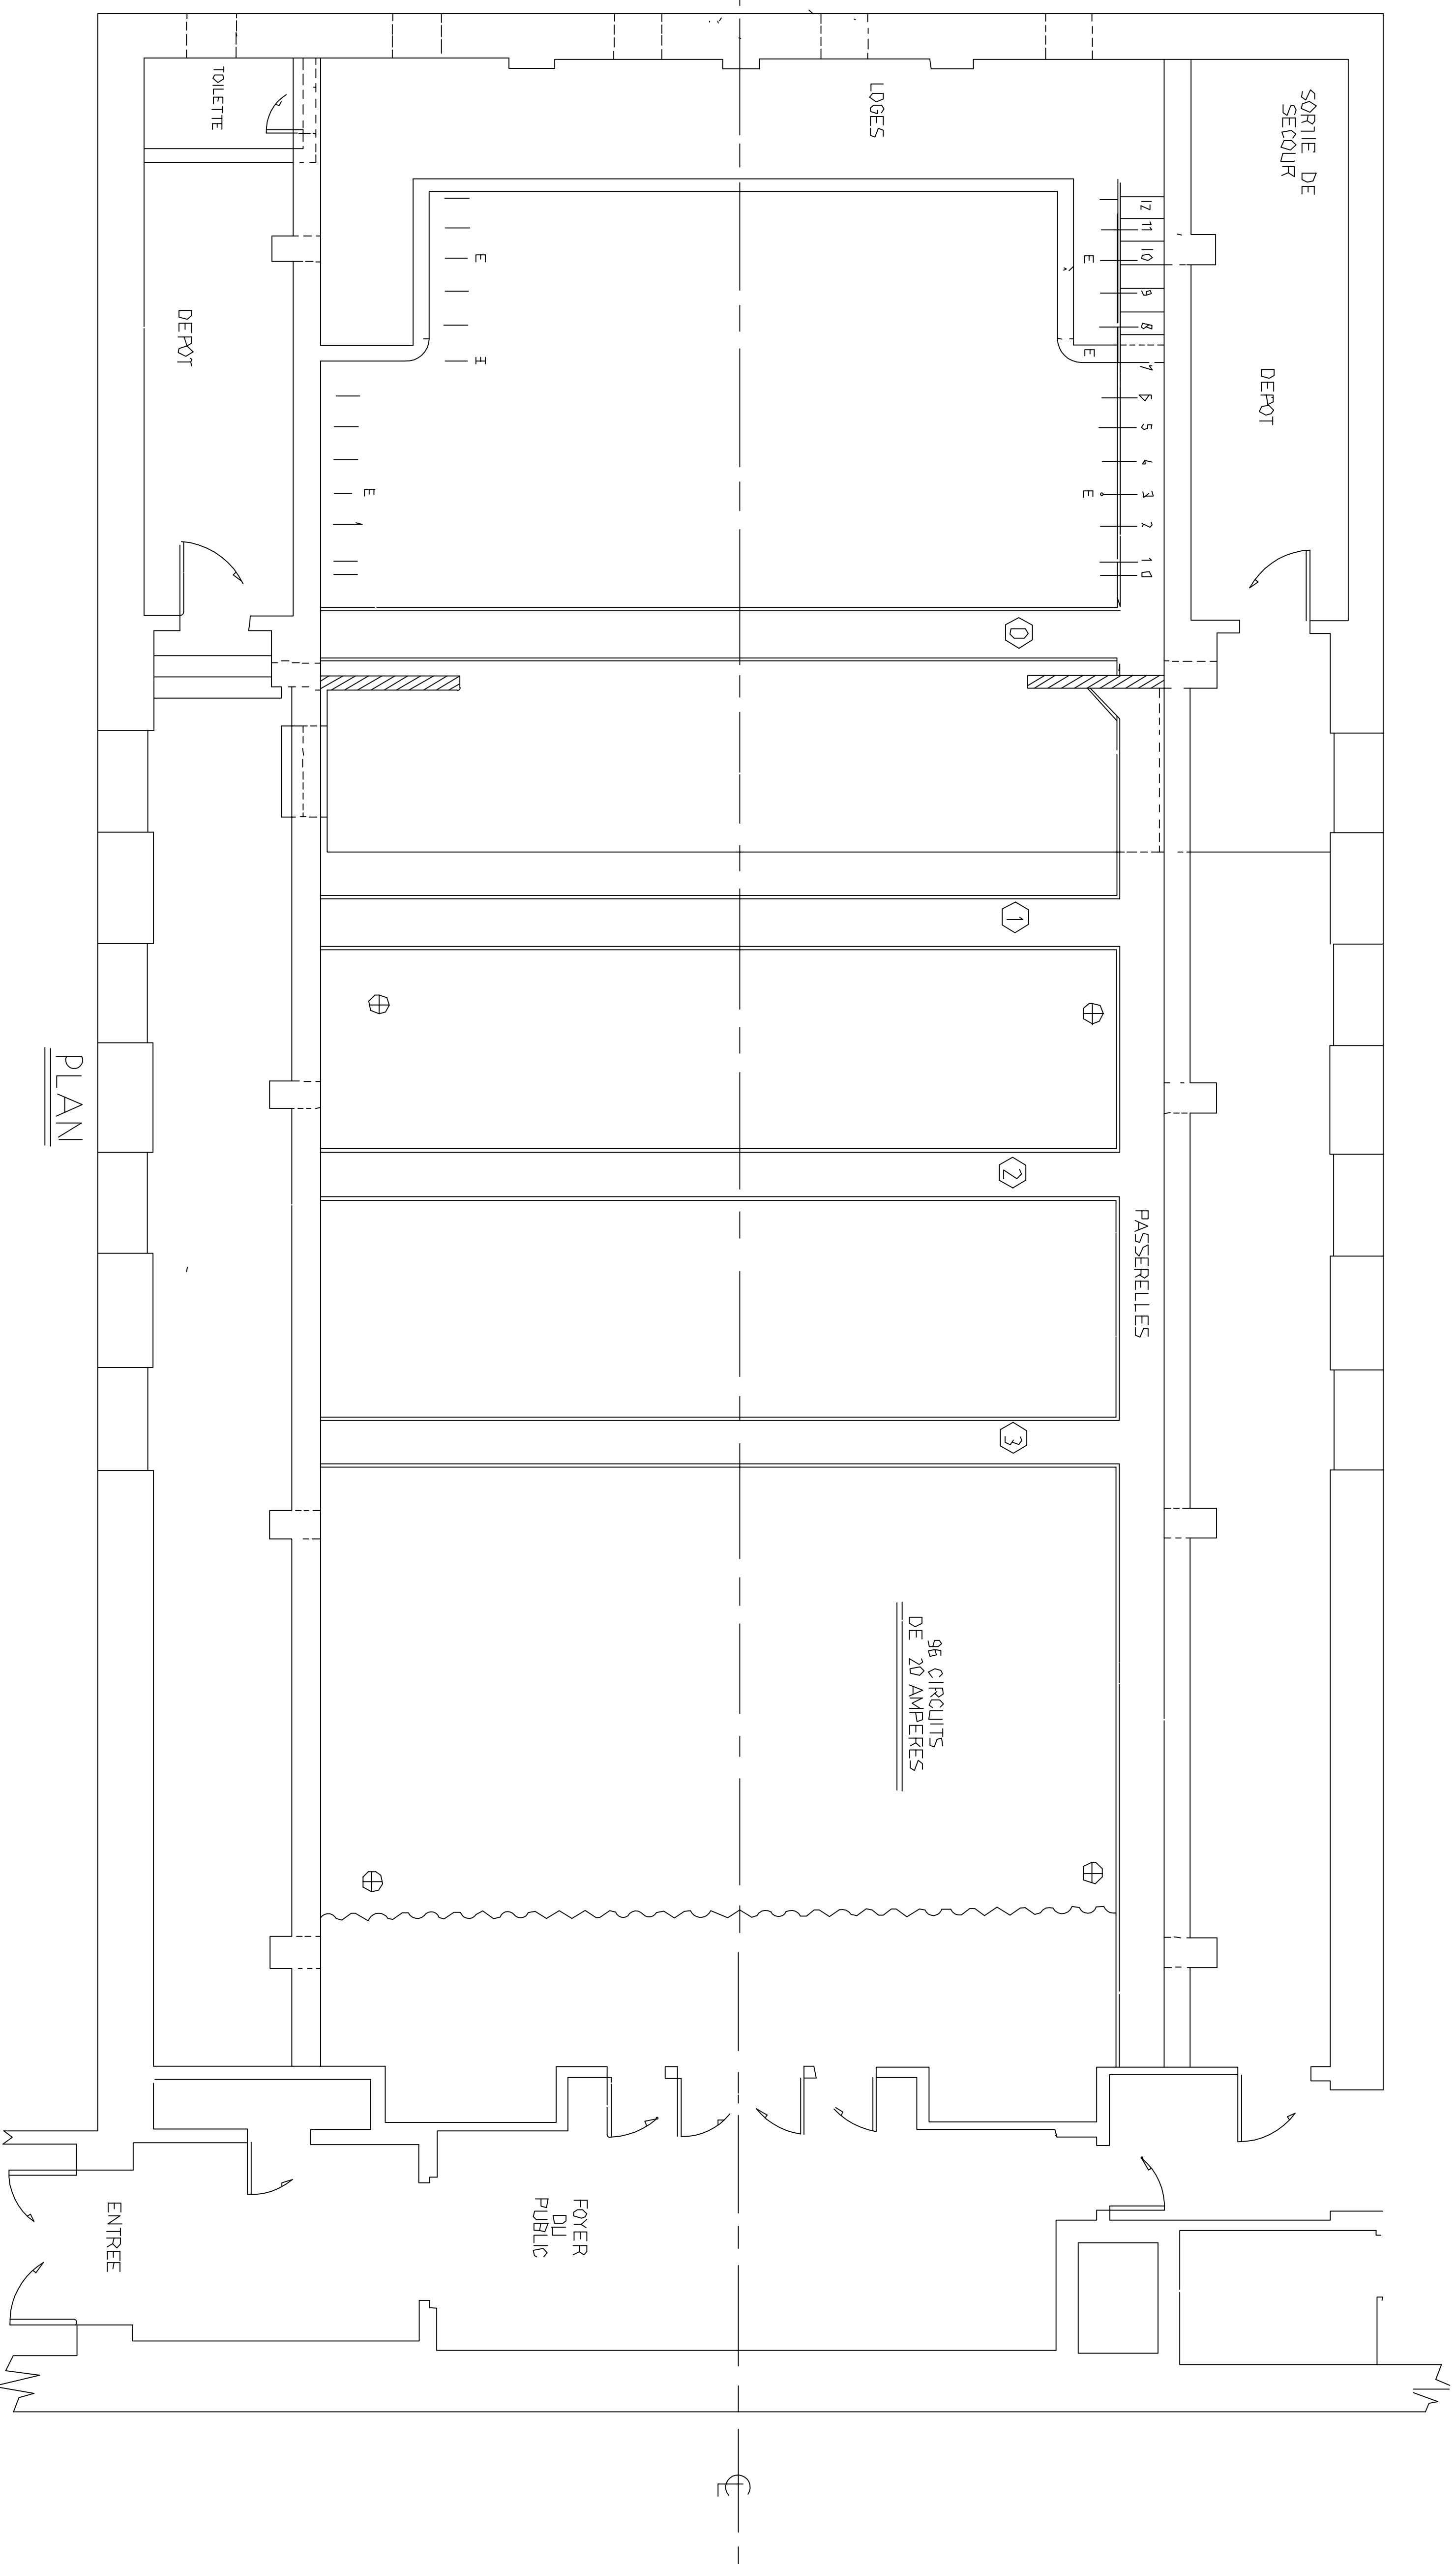

COUPE

FACE

PLAN

LE CENITIC O'LYSON,	
de l'Université de Moncton	
PLANTATION - COUPE - FACE	
DATE 1991	DESSINE PAR Eric Gendron 276-9620
ECHELLE 1/4" = 1' 0"	625-4669